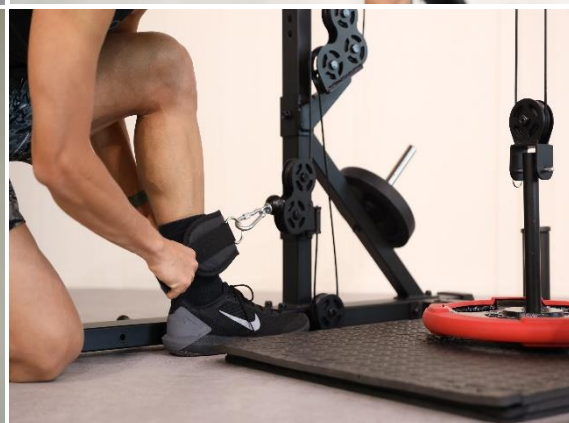

<このプレスリリースに関するお問い合わせ>

- 各種メディアでの使用、貸出、プレゼント企画等のご使用に関しましてもお気軽にお問い合わせください。
- その他お問い合わせについてもお手数をおかけ致しますが、下記アドレスまでご連絡いただきますようお願い致します。

[E-mail] info@yocabito.co.jp
【公式サイト】<https://leadingedge-jp.com/>
【住所】岐阜県岐阜市金町4丁目30 明治安田生命ビル6階
株式会社YOCABITO