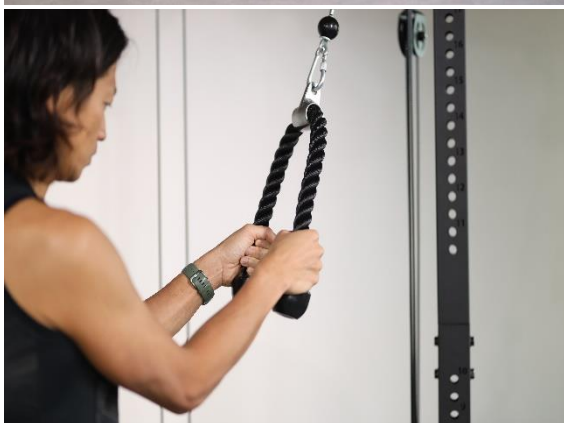

<このプレスリリースに関するお問い合わせ>

- 各種メディアでの使用、貸出、プレゼント企画等のご使用に関しましてもお気軽にお問い合わせください。
- その他お問い合わせについてもお手数をおかけ致しますが、下記アドレスまでご連絡いただきますようお願い致します。

[E-mail] info@yocabito.co.jp
【公式サイト】<https://leadingedge-jp.com/>
【住所】岐阜県岐阜市金町4丁目30 明治安田生命ビル6階
株式会社YOCABITO