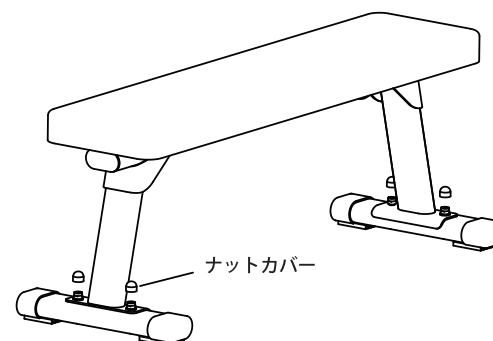

品質表示

寸法：長さ112×幅37×高さ42cm
(シート幅27cm)

本体重量：11KG
耐荷重：300KG
原産国：中国

※商品の外観や仕様は予告なく変更する場合があります。

構造部材

本体フレーム：スチール
シート表面皮：PVC
シート中身：EPE/XPE/合板

内容品 ※組み立て前に必ず内容をご確認ください。

ベンチ本体	×1	10mmワッシャー	×4
ベースフレーム	×2	ナットカバー	×4
10×55ボルト	×4	13/17スパナ	×1
10mmナット	×4		

販売元

株式会社YOCABITO 〒500-8842 岐阜県岐阜市金町4-30-6F お客様相談窓口：info@yocabito.co.jp

組み立て方法 ※組み立ての際は、軍手等を着用した上、手などを挟まない様にお気を付け下さい。

固定ボルトを手前に引っ張りながらベンチの
脚を展開します。

ベンチ本体にベースフレームを取り付けます。
ボルトを仮締めにてしてください。

ベンチ本体の向きを替え、床に設置した後、
ボルトを増し締めしてください。