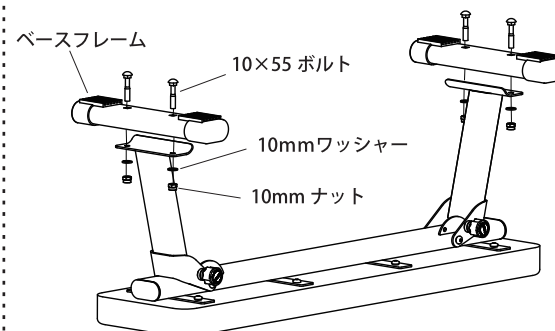

ベンチ本体にベースフレームを取り付けます。
ボルトを仮締めにてしてください。