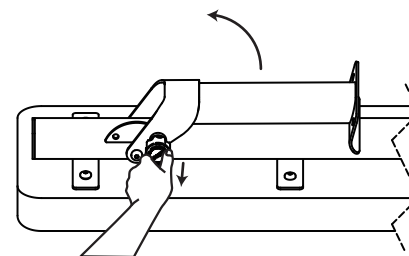

ご購入者様限定特典！
本製品を使用したトレーニング動画を
限定配信中！

← QRコードからアクセス

使用上のご注意 ※必ずお読みください。

- ・本製品はご家庭用です。ご自宅以外(学校・スポーツジム等)での使用はご遠慮ください。
- ・本製品の耐荷重量は300kgです。
  ダンベル等ウエイトを使った運動を行う際には、器具の重量も加味したうえでご使用ください。
- ・本製品は1人用です。同時に2人以上で使用しないでください。
- ・ご使用前に各部のボルトが完全に固定されているか必ずご確認ください。
- ・本製品を、踏み台など本来の用途以外で使用しないでください。
- ・保護者の方は、小さなお子様为本製品を遊具として使用しないよう十分にご注意ください。
- ・本製品は、屋内の平坦な場所で周囲の安全を確認した後にご使用ください。
- ・屋外での使用や直射日光の当たる場所、湿気の多い場所などでの保管は避けてください。
  錆や変色の原因となります。
- ・脚フレームに装着のラバー素材と床材との相性により、
  移染が発生してしまう場合がございますので、床保護マット等のご使用をお勧めいたします。
- ・飲酒時には使用しないでください。
- ・トレーニング時には指輪やネックレス、マフラーなど装飾品は着用しないでください。
- ・本製品は健康の維持・推進を目的とした商品であり、事前に医師に相談する必要がある場合、
  及び家庭内リハビリに使用する場合は、必ず医師に相談してからご使用ください。
- ・使用中、製品に異常を感じた場合は、すぐに使用を中止してください。
- ・ご使用中に体調の変調などがあった場合は、すぐに使用を中止し医師にご相談ください。
- ・シンナー、ベンジンなどの有機溶剤やエタノールの使用などは、
  色落ち、変色や樹脂加工の剥がれの原因となりますので、使用しないでください。
- ・ご使用後は汗や水気等を乾いた布でよく拭き取り、しっかりと乾燥させてから保管してください。
- ・お客様による修理・改造は絶対に行わないでください。故障や怪我・事故等の原因となります。

品質表示

寸法：長さ112×幅37×高さ42cm
(シート幅27cm)

本体重量：11KG
耐荷重：300KG
原産国：中国

※商品の外観や仕様は予告なく変更する場合があります。

構造部材

本体フレーム：スチール
シート表面皮：PVC
シート中身：EPE/XPE/合板

内容品 ※組み立て前に必ず内容をご確認ください。

ベンチ本体	×1	10mmワッシャー	×4
ベースフレーム	×2	ナットカバー	×4
10×55ボルト	×4	13/17スパナ	×1
10mmナット	×4		

販売元

株式会社YOCABITO 〒500-8842 岐阜県岐阜市金町4-30-6F お客様相談窓口：info@yocabito.co.jp

組み立て方法 ※組み立ての際は、軍手等を着用した上、手などを挟まない様にお気を付け下さい。

固定ボルトを手前に引っ張りながらベンチの
脚を展開します。