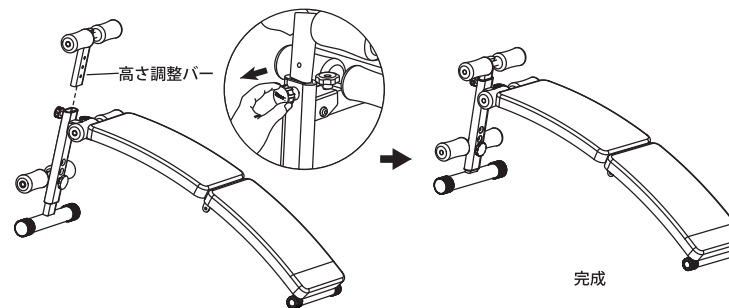

### 構造部材

本体フレーム：スチール  
シート表面皮：PVC  
シート中身：EPE/合板  
その他部材：ABS/NBRPVC/PVC

※商品の外観や仕様は予告なく変更する場合があります。

### パーツリスト ※組み立て前に必ず内容をご確認ください。

本体フレーム	×1	メネジノブ	×1
高さ調整ボルト	×1	固定ボルト	×1
高さ調整バー	×1	フロントレグ	×1
脚掛けバー	×1		

※納品時、高さ調整ボルトは本体フレームに、メネジノブは脚掛けバーに組み込まれております。

### 組み立て方法 ※組み立ての際は、軍手等を着用した上、手などを挟まない様にお気を付け下さい。

本体に装着されたロックピンを抜いて図のように展開し、可動部分の穴にロックピンと固定ボルトを差し込み固定します。  
※可動部に指を挟まないようご注意ください。

フロントレグを本体フレームに差し込み、お好みの高さに設定し、お好みの高さの穴位置を合わせたら脚掛けバーとメネジノブで固定します。

高さ調整バーを本体フレームに差し込み、お好みの高さに設定します。  
高さ調整ボルトを引っ張って位置を決め時計回りに回して固定してください。