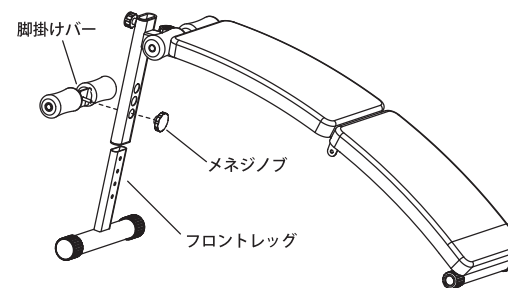

LEADING EDGE

ITEM No. LE-B50

フォールディングカーブベンチ FOLDING CURVE BENCH

取扱説明書

この度は本製品をお買い上げ頂き誠にありがとうございます。
安全にご使用いただくために必ずこの取扱説明書をよく読んでからご使用ください。
また、読み終わった後も大切に保管してください。

使用上のご注意 ※必ずお読みください。

- ・本製品は家庭用となります。ご自宅等以外(学校・スポーツジム等)での使用はご遠慮ください。
- ・本製品の耐荷重は110KGです。
  ダンベル等ウエイトを使った運動を行う際には、器具の重量も加味したうえでご使用ください。
- ・本製品は1人用です。同時に2名以上で使用しないでください。
- ・組立時に指などを挟まないようご注意ください。
- ・ご使用前に各部のボルトが完全に固定されているか必ずご確認ください。
- ・使用中、製品に異常を感じた場合はすぐに使用を中止してください。
- ・本製品を踏み台など、本来の用途以外で使用しないでください。
- ・保護者の方は、小さなお子様为本製品を遊具として使用しないよう十分にご注意ください。
- ・トレーニング時には指輪やネックレス、マフラーなどの装飾品は着用しないでください。
- ・飲酒時には使用しないでください。
- ・本製品は屋内の平坦な場所で、周囲の安全を確認した後ご使用ください。
- ・屋外での使用や直射日光のあたる場所、湿気の多い場所での保管は避けてください。
  錆や変色の原因となります。
- ・フローリングや畳などの上で直接ご使用になる場合、床への色移りや傷を付けてしまう場合がございますので
  床保護マット等のご使用をお勧めいたします。
- ・本製品は健康の維持・増進を目的とした商品であり、事前に医師に相談する必要がある場合、
  及び家庭内リハビリに使用する場合は、必ず医師に相談してからご使用ください。
- ・ご使用中に体調の変調などがあった場合は、すぐに使用を中止してください。
- ・本製品のお手入れにはシンナー・ベンジンや酸性洗剤を使用しないでください。
- ・お客様による修理・改造は絶対に行わないでください。故障や怪我・事故等の原因となります。

品質表示

寸法：(約)長さ120×幅35×高さ50～67cm
本体重量：(約)8.5KG
耐荷重：110KG
原産国：中国

構造部材

本体フレーム：スチール
シート表面皮：PVC
シート中身：EPE/合板
その他部材：ABS/NBRPVC/PVC

※商品の外観や仕様は予告なく変更する場合があります。

パーツリスト ※組み立て前に必ず内容をご確認ください。

本体フレーム	×1	メネジノブ	×1
高さ調整ボルト	×1	固定ボルト	×1
高さ調整バー	×1	フロントレグ	×1
脚掛けバー	×1		

※納品時、高さ調整ボルトは本体フレームに、メネジノブは脚掛けバーに組み込まれております。

販売元

株式会社 eSPORTS 〒500-8842 岐阜県岐阜市金町 4-30 6F お客様相談窓口：info@esports.co.jp

組み立て方法 ※組み立ての際は、軍手等を着用した上、手などを挟まない様にお気を付け下さい。

本体に装着されたロックピンを抜いて図のように展開し、可動部分の穴にロックピンと固定ボルトを差し込み固定します。
※可動部に指を挟まないようご注意ください。

フロントレグを本体フレームに差し込み、お好みの高さに設定し、お好みの高さの穴位置を合わせたら脚掛けバーとメネジノブで固定します。

高さ調整バーを本体フレームに差し込み、お好みの高さに設定します。
高さ調整ボルトを引っ張って位置を決め時計回りに回して固定してください。

収納方法