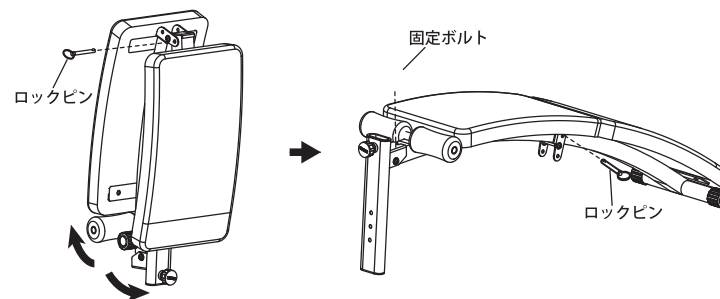

取扱説明書

この度は本製品をお買い上げ頂き誠にありがとうございます。
安全にご使用いただくために必ずこの取扱説明書をよく読んでからご使用ください。
また、読み終わった後も大切に保管してください。

使用上のご注意 ※必ずお読みください。

- ・本製品は家庭用となります。ご自宅等以外(学校・スポーツジム等)での使用はご遠慮ください。
- ・本製品の耐荷重は110KGです。
  ダンベル等ウエイトを使った運動を行う際には、器具の重量も加味したうえでご使用ください。
- ・本製品は1人用です。同時に2名以上で使用しないでください。
- ・組立時に指などを挟まないようご注意ください。
- ・ご使用前に各部のボルトが完全に固定されているか必ずご確認ください。
- ・使用中、製品に異常を感じた場合はすぐに使用を中止してください。
- ・本製品を踏み台など、本来の用途以外で使用しないでください。
- ・保護者の方は、小さなお子様为本製品を遊具として使用しないよう十分にご注意ください。
- ・トレーニング時には指輪やネックレス、マフラーなどの装飾品は着用しないでください。
- ・飲酒時には使用しないでください。
- ・本製品は屋内の平坦な場所で、周囲の安全を確認した後ご使用ください。
- ・屋外での使用や直射日光のあたる場所、湿気の多い場所での保管は避けてください。
  錆や変色の原因となります。
- ・フローリングや畳などの上で直接ご使用になる場合、床への色移りや傷を付けてしまう場合がございますので
  床保護マット等のご使用をお勧めいたします。
- ・本製品は健康の維持・増進を目的とした商品であり、事前に医師に相談する必要がある場合、
  及び家庭内リハビリに使用する場合は、必ず医師に相談してからご使用ください。
- ・ご使用中に体調の変調などがあった場合は、すぐに使用を中止してください。
- ・本製品のお手入れにはシンナー・ベンジンや酸性洗剤を使用しないでください。
- ・お客様による修理・改造は絶対に行わないでください。故障や怪我・事故等の原因となります。

品質表示

寸法：(約)長さ120×幅35×高さ50～67cm
本体重量：(約)8.5KG
耐荷重：110KG
原産国：中国

構造部材

本体フレーム：スチール
シート表面皮：PVC
シート中身：EPE/合板
その他部材：ABS/NBRPVC/PVC

※商品の外観や仕様は予告なく変更する場合があります。

パーツリスト ※組み立て前に必ず内容をご確認ください。

本体フレーム	×1	メネジノブ	×1
高さ調整ボルト	×1	固定ボルト	×1
高さ調整バー	×1	フロントレグ	×1
脚掛けバー	×1		

※納品時、高さ調整ボルトは本体フレームに、メネジノブは脚掛けバーに組み込まれております。

販売元

株式会社 eSPORTS 〒500-8842 岐阜県岐阜市金町 4-30 6F お客様相談窓口：info@esports.co.jp

組み立て方法 ※組み立ての際は、軍手等を着用した上、手などを挟まない様にお気を付け下さい。

本体に装着されたロックピンを抜いて図のように展開し、可動部分の穴にロックピンと固定ボルトを差し込み固定します。
※可動部に指を挟まないようご注意ください。